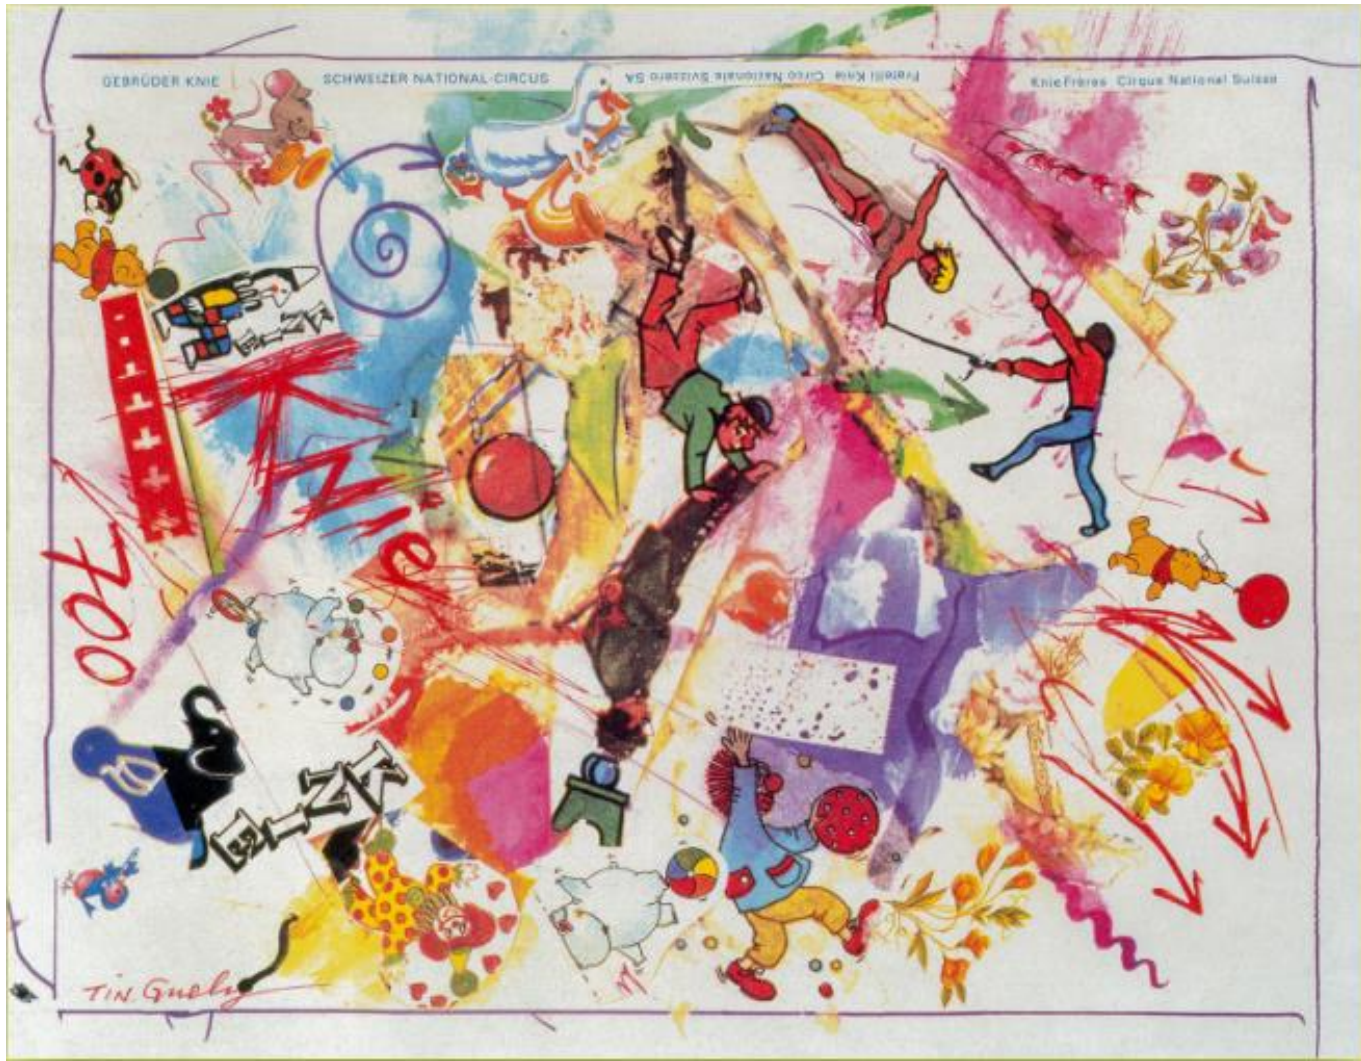

8

9

10

11

12

Les cartels des œuvres proposées :

1 : Les Deux Fridas (1939) / Frida Kahlo (1907-1954) / Huile sur toile / D.R. © 2019, Banco de Mexico, Fiduciaire pour les Musesos Diego Rivera et Frida Kahlo, Av. 5 de Mayo No. 2 col. Centro, ale. Cuauhtémoc, c.p. 06000, Mexico.

2 : Bal du Moulin de la Galette 1876 / Pierre Auguste Renoir (1841-1919) /Huile sur toile H.131 ; L. 175 cm © RMN-Grand Palais (Musée d'Orsay) / Jean-Gilles Berizzi

3 : Maquette du vitrail Vigne (1953) / Henri Matisse (1869-1954)/ Papiers gouachés, découpés et collés sur papier marouflé sur toile, esquisse au fusain (290 x 115 cm) donation pierre Matisse à l'Etat français pour dépôt au Musée départemental Matisse, Le Cateau-Cambrésis © Photo Musée départemental Matisse, le Cateau-Cambrésis, Philip Bernard