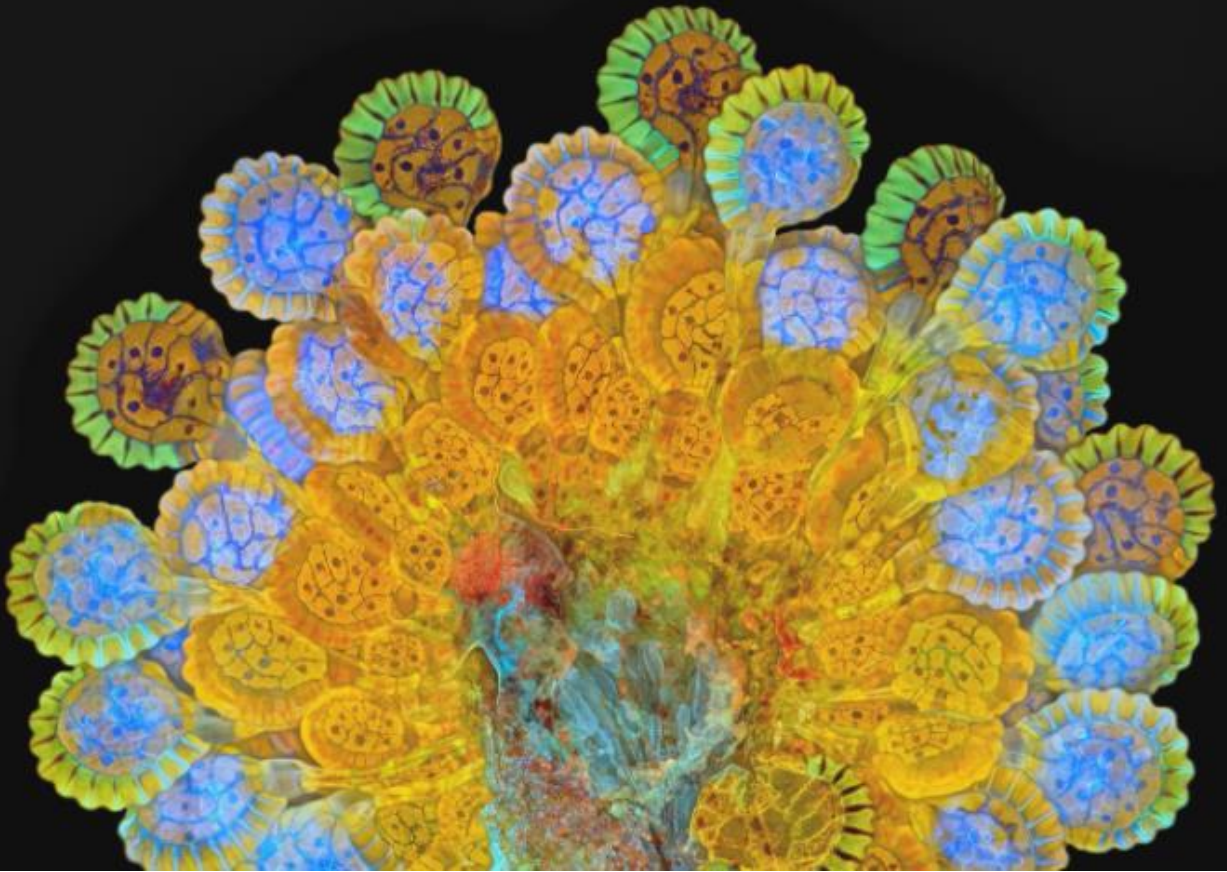

8

9

10

11

12

Les cartels des œuvres proposées :

1 : Les Deux Fridas (1939) / Frida Kahlo (1907-1954) / Huile sur toile / D.R. © 2019, Banco de Mexico, Fiduciaire pour les Musesos Diego Rivera et Frida Kahlo, Av. 5 de Mayo No. 2 col. Centro, ale. Cuauhtémoc, c.p. 06000, Mexico.

2 : Bal du Moulin de la Galette 1876 / Pierre Auguste Renoir (1841-1919) /Huile sur toile H.131 ; L. 175 cm © RMN-Grand Palais (Musée d'Orsay) / Jean-Gilles Berizzi

3 : Maquette du vitrail Vigne (1953) / Henri Matisse (1869-1954)/ Papiers gouachés, découpés et collés sur papier marouflé sur toile, esquisse au fusain (290 x 115 cm) donation pierre Matisse à l'Etat français pour dépôt au Musée départemental Matisse, Le Cateau-Cambrésis © Photo Musée départemental Matisse, le Cateau-Cambrésis, Philip Bernard